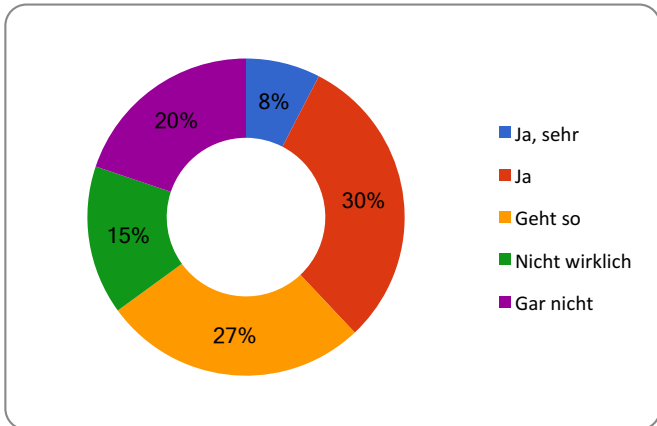

Schmeckt´s?
N=237

Sehr gut 14 Gut 41 Geht so 59 Schlecht 69 Miserabel 54

Ist das Essen gesund?

Ja, sehr 7 Ja 21 Geht so 67 Nicht wirklich 73 Gar nicht 69

Wirst du satt?

Ja, sehr 18 Ja 72 Geht so 64 Nicht wirklich 36 Gar nicht 47

Sind die Angestellten nett?

Ja, sehr 35 Ja 56 Geht so 57 Nicht wirklich 29 Gar nicht 39