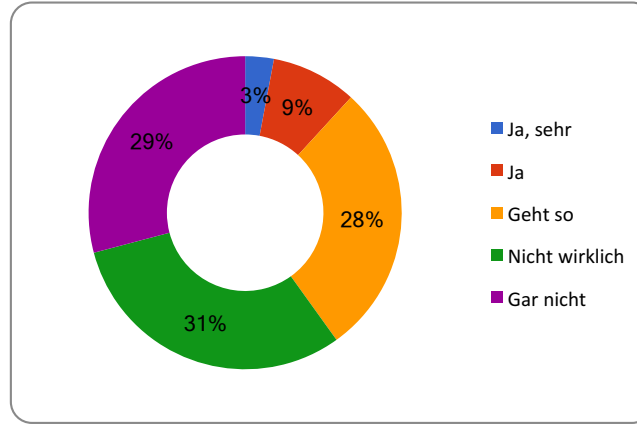

Schmeckt´s?
N=237

Sehr gut 14 Gut 41 Geht so 59 Schlecht 69 Miserabel 54

Ist das Essen gesund?

Ja, sehr 7 Ja 21 Geht so 67 Nicht wirklich 73 Gar nicht 69

Wirst du satt?

Ja, sehr 18 Ja 72 Geht so 64 Nicht wirklich 36 Gar nicht 47

Sind die Angestellten nett?

Ja, sehr 35 Ja 56 Geht so 57 Nicht wirklich 29 Gar nicht 39