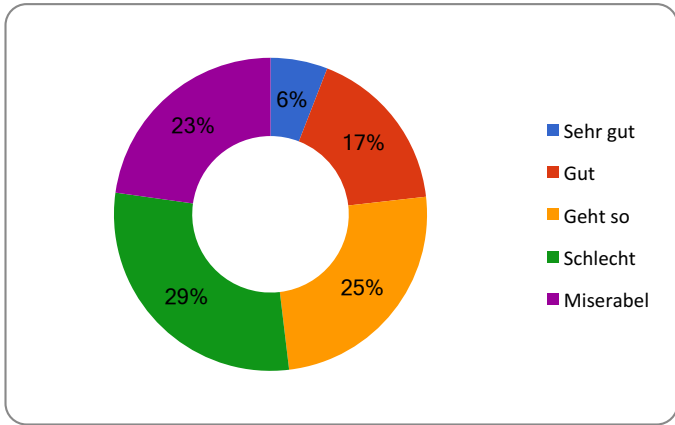

Schmeckt´s?
N=237

Sehr gut 14 Gut 41 Geht so 59 Schlecht 69 Miserabel 54

Ist das Essen gesund?

Ja, sehr 7 Ja 21 Geht so 67 Nicht wirklich 73 Gar nicht 69

Wirst du satt?

Ja, sehr 18 Ja 72 Geht so 64 Nicht wirklich 36 Gar nicht 47